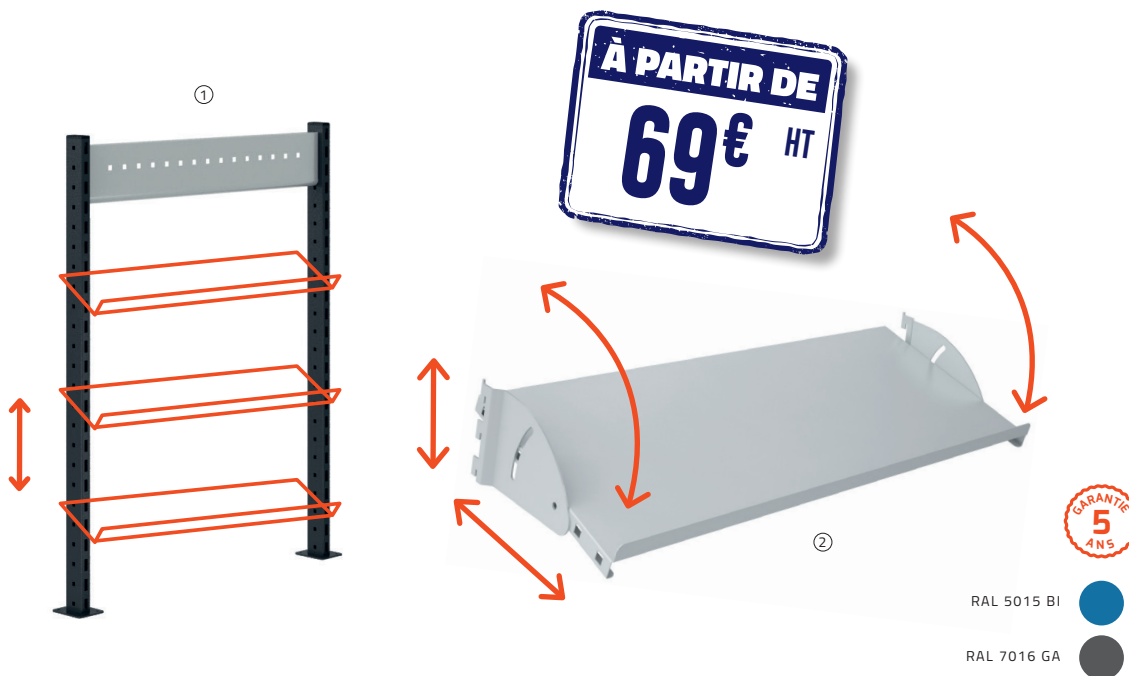

PROMO TOUT EST

RÉGLABLE!

JUSQU'AU 30 AVRIL 2020 / EXPÉDIÉS SOUS 48H

REGULOG
ÉTABLI RÉGLABLE
EN HAUTEUR
ÉLECTRIQUEMENT

À PARTIR DE
969€ HT

ÉTABLI RÉGLABLE EN HAUTEUR ÉLECTRIQUEMENT DE 719 À 1119 MM

Référence	Coloris à préciser	Désignation	Prix public*	Prix promo*	Remise	Eco contribution
W010140016	GC	TABLES REGULOG MELA 19MM 1200X750	+216 €	969	-20,31%	3,06
W010140017	GC	TABLES REGULOG MELA 19MM 1500X750	+245 €	996	-20%	3,60
W010140018	GC	TABLES REGULOG MELA 19MM 1800X750	+268 €	1014	-20,03%	4,05

* Nos prix sont en euros et HT. Frais de port en sus.

RÉGLABLE

EN HAUTEUR
MÉCANIQUEMENT

 RAL 5015 BI

 RAL 7016 GA

PROMO TOUT EST
RÉGLABLE!

Référence	Coloris à préciser	Désignation	Prix public*	Prix promo*	Remise	Eco contribution
W010020256	BI ou GA	ETABLIS PTH REGLABLE MULTIPLIS 24MM 1200X750	334 €	264	-20,96%	3,78
W010020257	BI ou GA	ETABLIS PTH REGLABLE MULTIPLIS 24MM 1500X750	349 €	279	-20,06%	4,41
W010020258	BI ou GA	ETABLIS PTH REGLABLE MULTIPLIS 24MM 1800X750	378 €	299	-20,90%	5,04

* Nos prix sont en euros et HT. Frais de port en sus.

ACCESSOIRES

MONTANT DE
SUPERSTRUCTURE

ÉTAGÈRES
RÉGLABLES

- EN HAUTEUR
- EN PROFONDEUR
- EN INCLINAISON

 RAL 5015 BI

 RAL 7016 GA

Référence	Coloris à préciser	Désignation	Prix public*	Prix promo*	Remise	Eco contribution
① W010080110	BI ou GA	MONTANT DE SUPERSTRUCTURE H1200 AVEC TRAVERSE 1000/1200	152 €	119	-21,71%	0,21
① W010080111	BI ou GA	MONTANT DE SUPERSTRUCTURE H1200 AVEC TRAVERSE 1500	158 €	126	-20,25%	0,24
② W010080127	BI ou GA	ETAGERES INCLINABLES ET REGLABLES EN PROFONDEUR L865XP350	87 €	69	-20,69%	0,12
② W010080128	BI ou GA	ETAGERES INCLINABLES ET REGLABLES EN PROFONDEUR L1300XP350	93 €	74	-20,43%	0,15