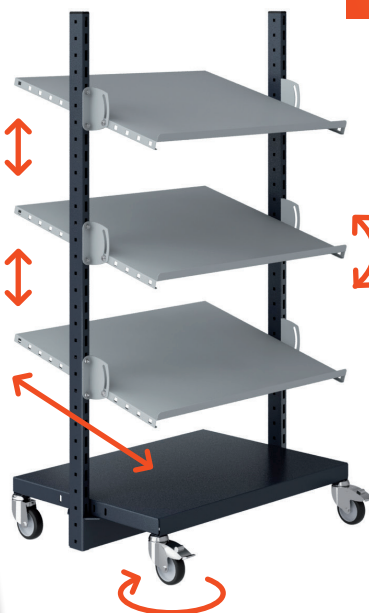

* Nos prix sont en euros et HT. Frais de port en sus.

ACCESSOIRES

MONTANT DE
SUPERSTRUCTURE

ÉTAGÈRES
RÉGLABLES

- EN HAUTEUR
- EN PROFONDEUR
- EN INCLINAISON

 RAL 5015 BI

 RAL 7016 GA

Référence	Coloris à préciser	Désignation	Prix public*	Prix promo*	Remise	Eco contribution
① W010080110	BI ou GA	MONTANT DE SUPERSTRUCTURE H1200 AVEC TRAVERSE 1000/1200	152 €	119	-21,71%	0,21
① W010080111	BI ou GA	MONTANT DE SUPERSTRUCTURE H1200 AVEC TRAVERSE 1500	158 €	126	-20,25%	0,24
② W010080127	BI ou GA	ETAGERES INCLINABLES ET REGLABLES EN PROFONDEUR L865XP350	87 €	69	-20,69%	0,12
② W010080128	BI ou GA	ETAGERES INCLINABLES ET REGLABLES EN PROFONDEUR L1300XP350	93 €	74	-20,43%	0,15

* Nos prix sont en euros et HT. Frais de port en sus.

RÉGLABLE

- EN HAUTEUR
- EN INCLINAISON
- MOBILE

RAL 5015 BI

RAL 7016 GA

①

À PARTIR DE
190€ HT

RÉGLABLE